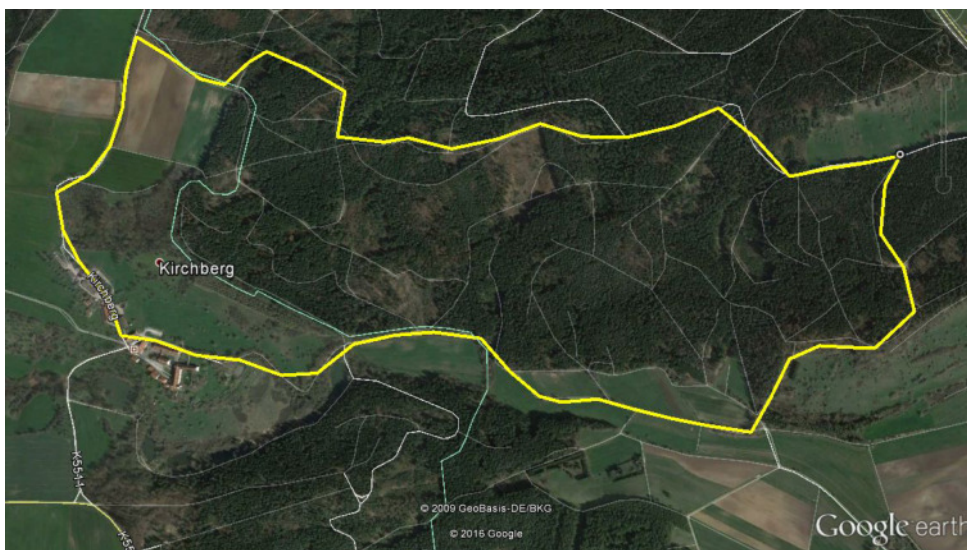

Aufbau der Runde - Paradiestour:

GC6C08K	Kloster Kirchberg - Paradiestour #1
GC6C7VQ	Kloster Kirchberg - Paradiestour #2
GC6MK80	Kloster Kirchberg - Paradiestour #3
GC6MK95	Kloster Kirchberg - Paradiestour #4
GC6MK9N	Kloster Kirchberg - Paradiestour #5
GC6MK9P	Kloster Kirchberg - Paradiestour #6
GC6MKA3	Kloster Kirchberg - Paradiestour #7
GC6MKAD	Kloster Kirchberg - Paradiestour #8
GC6MKAT	Kloster Kirchberg - Paradiestour #9
GC6MKB4	Kloster Kirchberg - Paradiestour #10
GC6QD2N	Kloster Kirchberg - Paradiestour #11
GC6MKBD	Kloster Kirchberg - Paradiestour #12
GC6BFBT	KLOSTER KIRCHBERG Sulz/N (BW) GERMANY

Eine weitere tolle Rundwanderung „**Kloster Kirchberg - Himmelstour**“ (Owner KPKproject) mit 7 km (GELBES Dreieck), ebenfalls mit Start am Hauptportal des Klosters, wurde mit 12 Caches bedost und steht nun ebenfalls zur Verfügung. (Fremd-ownercache „Judenfriedhof Weildorf“ wurde archiviert und steht nicht mehr zur Verfügung)

GC3EWFJ	Baum des Lebens (Anderer Owner)
GC6PYW4	Kloster Kirchberg - Himmelstour #1
GC6PYWJ	Kloster Kirchberg - Himmelstour #2
GC6PYWX	Kloster Kirchberg - Himmelstour #3
GC2W50	Judenfriedhof Weildorf (Anderer Owner)
GC6PYXP	Kloster Kirchberg - Himmelstour #4
GC2J51	Kindestanne Weildorf (Anderer Owner)
GC6PYXA	Kloster Kirchberg - Himmelstour #5
GC6PZ0B	Kloster Kirchberg - Himmelstour #6
GC6PYXT	Kloster Kirchberg - Himmelstour #7
GC6PYY1	Kloster Kirchberg - Himmelstour #8
GC6PYY7	Kloster Kirchberg - Himmelstour #9
GC6PYYJ	Kloster Kirchberg - Himmelstour #10
GC6QD2Y	Kloster Kirchberg - Himmelstour #11
GC6QD4M	Kloster Kirchberg - Himmelstour #12

Aufbau der Runde Himmelstour

a private website project

Bitte beachten Sie, dass die Zusammenstellung von Terminen keinen Anspruch auf Vollständigkeit hat und nur beratend zur Seite stehen soll. Im KPKproject werden nur die für mich relevanten Termine, welche auch für meinen Freundeskreis interessant sein könnten, wiedergegeben. Ein Check-up bzw. eine Verifizierung der tatsächlichen Durchführung, direkt über den Veranstalter, wird dringend empfohlen. Der Inhalt ist mein geistiges Eigentum und darf nur zu privaten Zwecken benutzt oder kopiert werden.